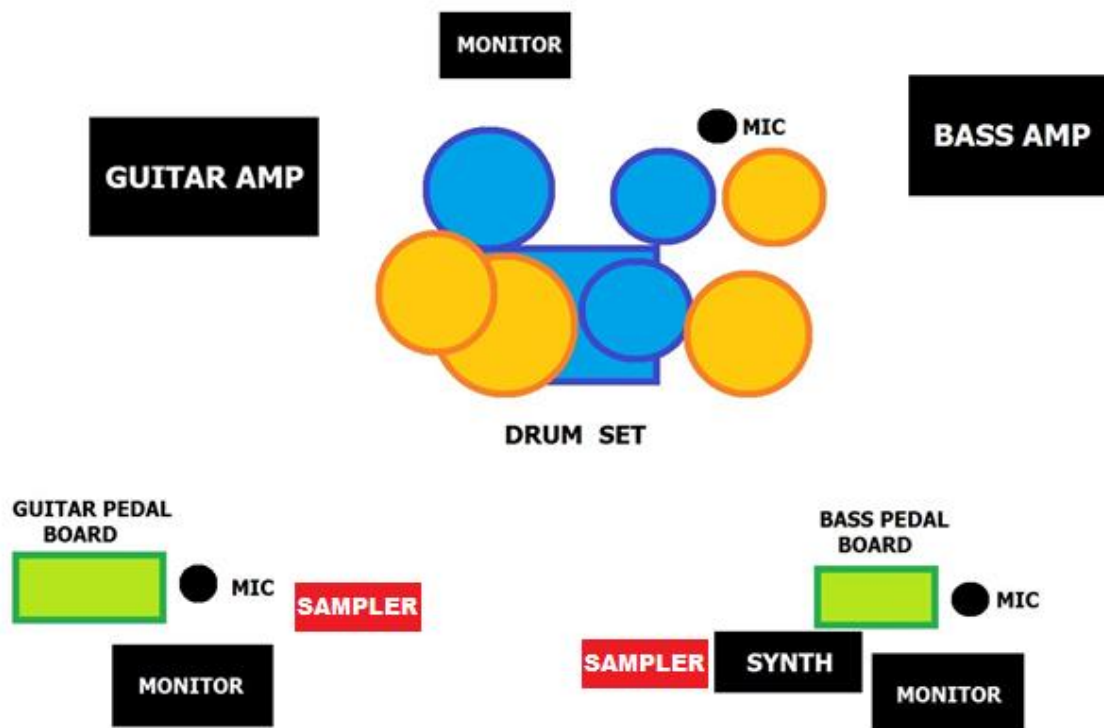

CACTUS? SCHEDA TECNICA

BAND: Francesco 3482503392 / Simone 3401990991 / Andrea 3491210326

BOOKING: info@svgo.it

LISTA CANALI:

DRUMS

Grancassa

Rullante

Timpano

Tom

Panoramici

VOCE

3 microfoni

CHITARRA

Hughes and Kettner Attax 100 + Harley Benton g212 vintage

BASSO

TC Electronic BG250

SINTETIZZATORE

Korg Microkorg (uscita mono jack)

2 SAMPLER

Akai mpX16 (uscita mono jack)

Akai mpX16 (uscita mono jack)